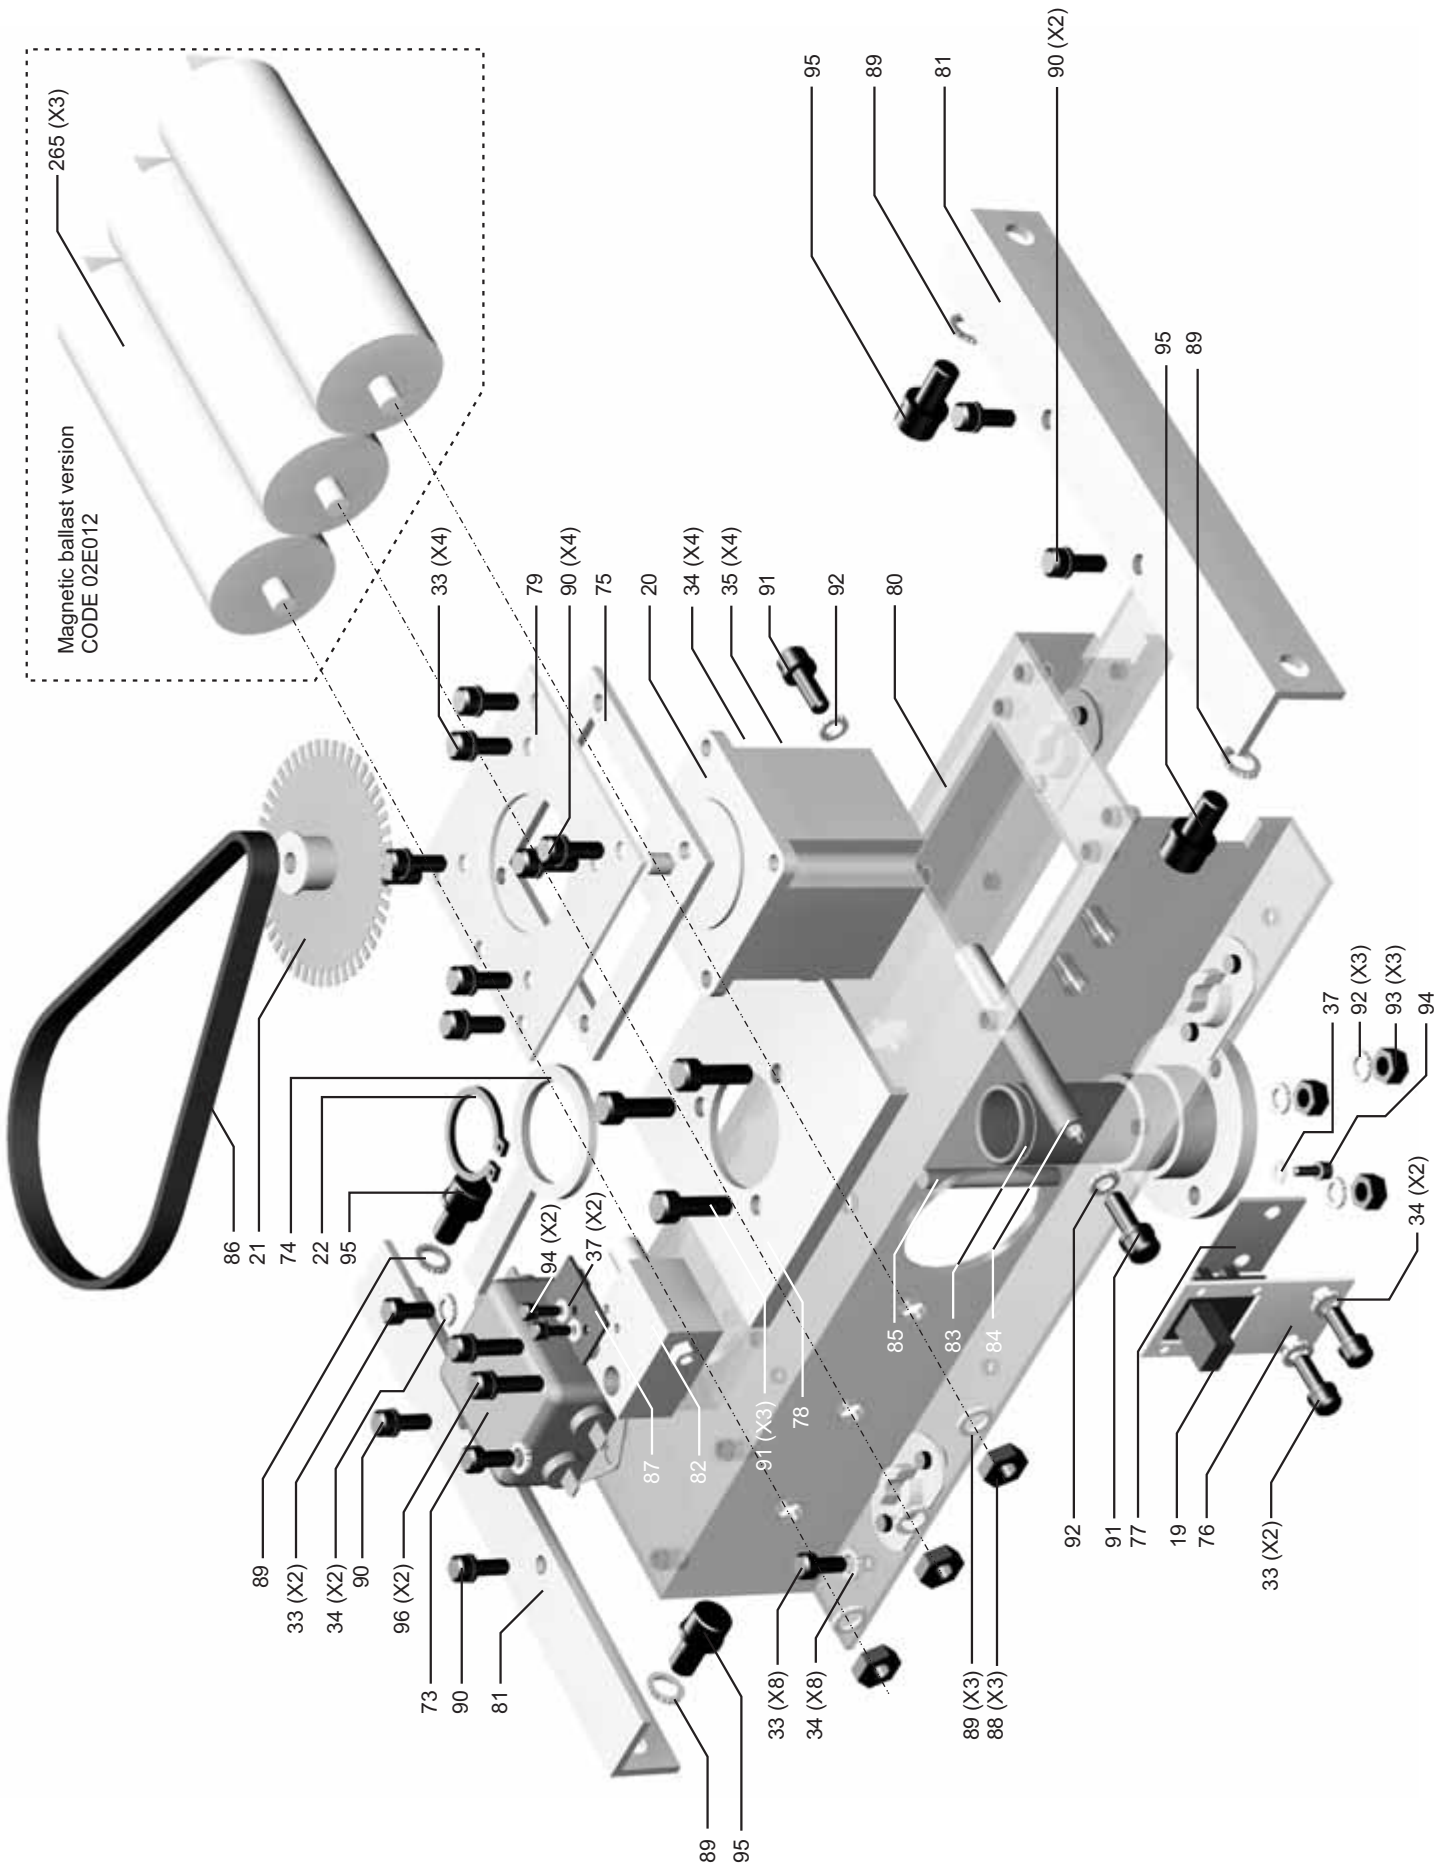

MP 700 WASH

TECHNICAL REFERENCE

- Code 02E013 *Electronic Ballast*
- Code 02E012 *Magnetic Ballast*

- EXPLODED VIEW
- SPARE PARTS

Tav. 1 HEAD UNIT

Tav. 3 - SUB-T2

Tav. 4 - SUB-T3

Tav. 5 - SUB-T4

Tav. 6 - Arm

Tav. 7
With electronic ballast

Tav. 8 With magnetic ballast

04M222

04M148

04M220

04M184 (Only for 02E012)

04M211

04M133

04M221

04M175 (Only for 02E013)

04M203

04M209

04M210

Pos.	PART Code
2	04F184
3	04F187
5	04G202
6	04G203
7	04G222
8	04I146
9	04I148
10	04I149
11	04I150
12	04I151
13	04I152
14	04L035
15	04L045
16	04N174
17	04O014
18	04P008
19	04B336
20	04C012
21	03G011
22	04L044
23	04N172
24	04B451
25	04L091
28	04L075
29	04L071
30	04L069
31	04L120
32	04L113
33	04L078
34	04L121
35	04L125
36	04L057
37	04L015
38	04L016
39	04L089
40	04L109
41	04L108
42	04L084
43	04L081
44	04L088
46	04B454
47	04B422
48	04D011
49	04E066
50	04E076
51	04E091
52	04E092
54	04G012
55	04F257
57	04L054
58	04L056
59	04E113
61	04O011
62	04P011
63	03G013
64	04L111
65	04L070
66	04L107
67	04L053
68	04L090
69	04L140
70	04L062
71	04L026
73	04E070
74	04F185
75	04F186
76	04F188
77	04F189

Pos.	PART Code
227	03G027
228	04N223
229	04L159
230	04N221
231	04I201
232	04I049
233	04G143
234	03G028
235	03G029
236	03G030
237	04L064
238	04I068
239	04G253
240	04B455
241	04B456
242	04I189
243	03G031
244	04F284
245	04F288
246	04N220
247	04A196
248	04G258
249	04F278
250	04N219
251	03G032
252	04F279
253	04F286
254	04F285
255	04G255
256	04F283
257	04N217
258	04B459
259	04F287
260	04L160
261	04E124
262	04N229
263	04N228
264	03G035
265	04E123