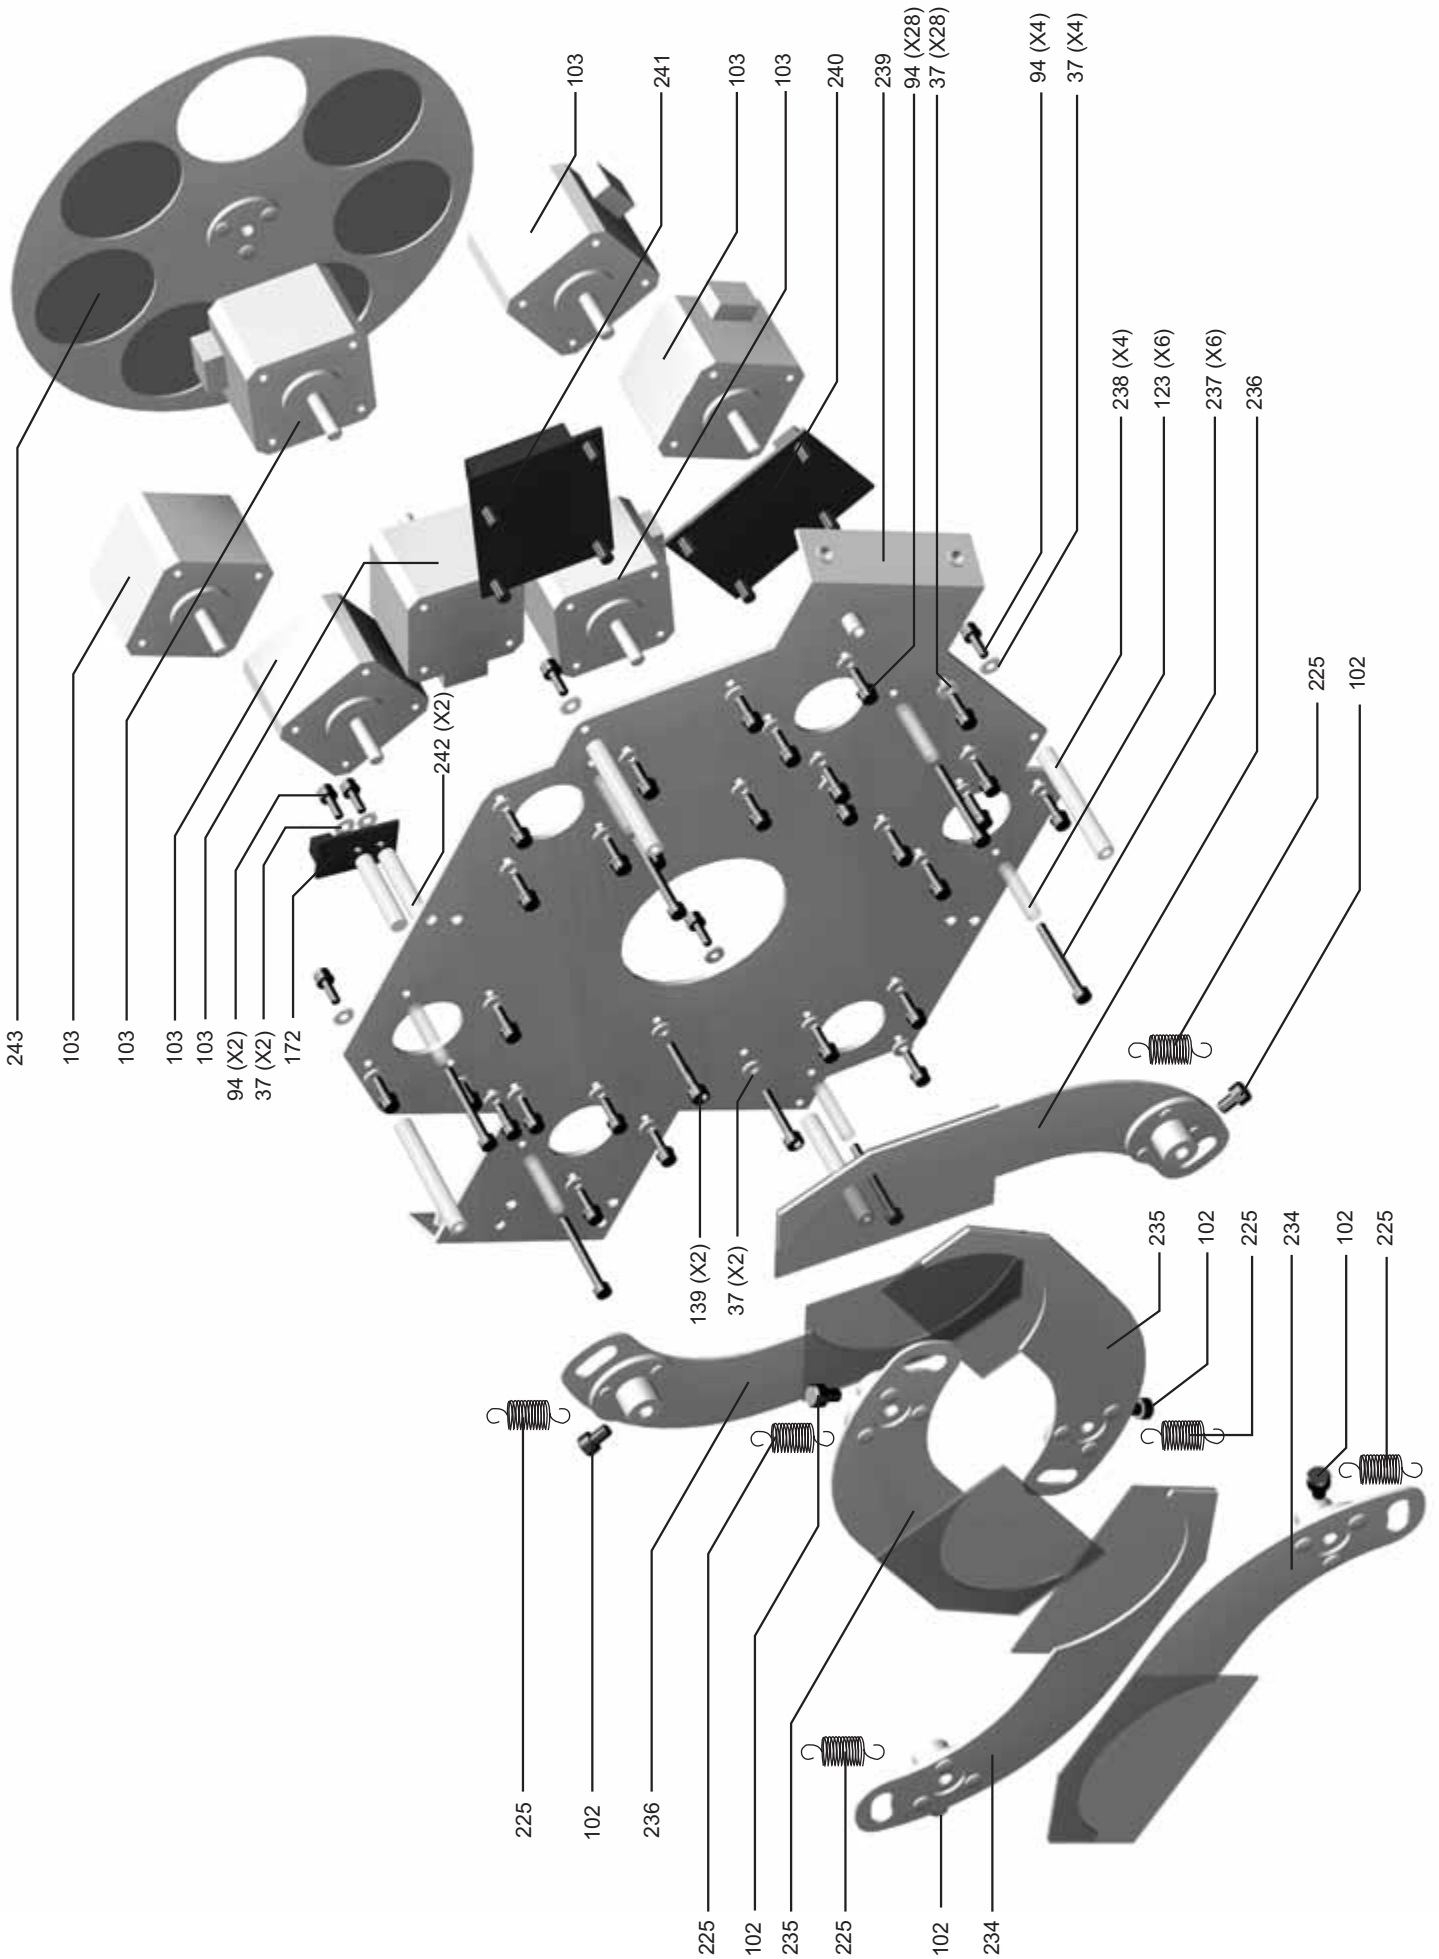

MP 700 WASH

TECHNICAL REFERENCE

- Code 02E013 *Electronic Ballast*
- Code 02E012 *Magnetic Ballast*

- EXPLODED VIEW
- SPARE PARTS

Tav. 1 HEAD UNIT

Tav. 3 - SUB-T2

Tav. 4 - SUB-T3

Tav. 5 - SUB-T4

04M133

04M221

04M175 (Only for 02E013)

04M203

04M209

04M210

Pos.	PART Code
2	04F184
3	04F187
5	04G202
6	04G203
7	04G222
8	04I146
9	04I148
10	04I149
11	04I150
12	04I151
13	04I152
14	04L035
15	04L045
16	04N174
17	04O014
18	04P008
19	04B336
20	04C012
21	03G011
22	04L044
23	04N172
24	04B451
25	04L091
28	04L075
29	04L071
30	04L069
31	04L120
32	04L113
33	04L078
34	04L121
35	04L125
36	04L057
37	04L015
38	04L016
39	04L089
40	04L109
41	04L108
42	04L084
43	04L081
44	04L088
46	04B454
47	04B422
48	04D011
49	04E066
50	04E076
51	04E091
52	04E092
54	04G012
55	04F257
57	04L054
58	04L056
59	04E113
61	04O011
62	04P011
63	03G013
64	04L111
65	04L070
66	04L107
67	04L053
68	04L090
69	04L140
70	04L062
71	04L026
73	04E070
74	04F185
75	04F186
76	04F188
77	04F189

Pos.	PART Code
227	03G027
228	04N223
229	04L159
230	04N221
231	04I201
232	04I049
233	04G143
234	03G028
235	03G029
236	03G030
237	04L064
238	04I068
239	04G253
240	04B455
241	04B456
242	04I189
243	03G031
244	04F284
245	04F288
246	04N220
247	04A196
248	04G258
249	04F278
250	04N219
251	03G032
252	04F279
253	04F286
254	04F285
255	04G255
256	04F283
257	04N217
258	04B459
259	04F287
260	04L160
261	04E124
262	04N229
263	04N228
264	03G035
265	04E123