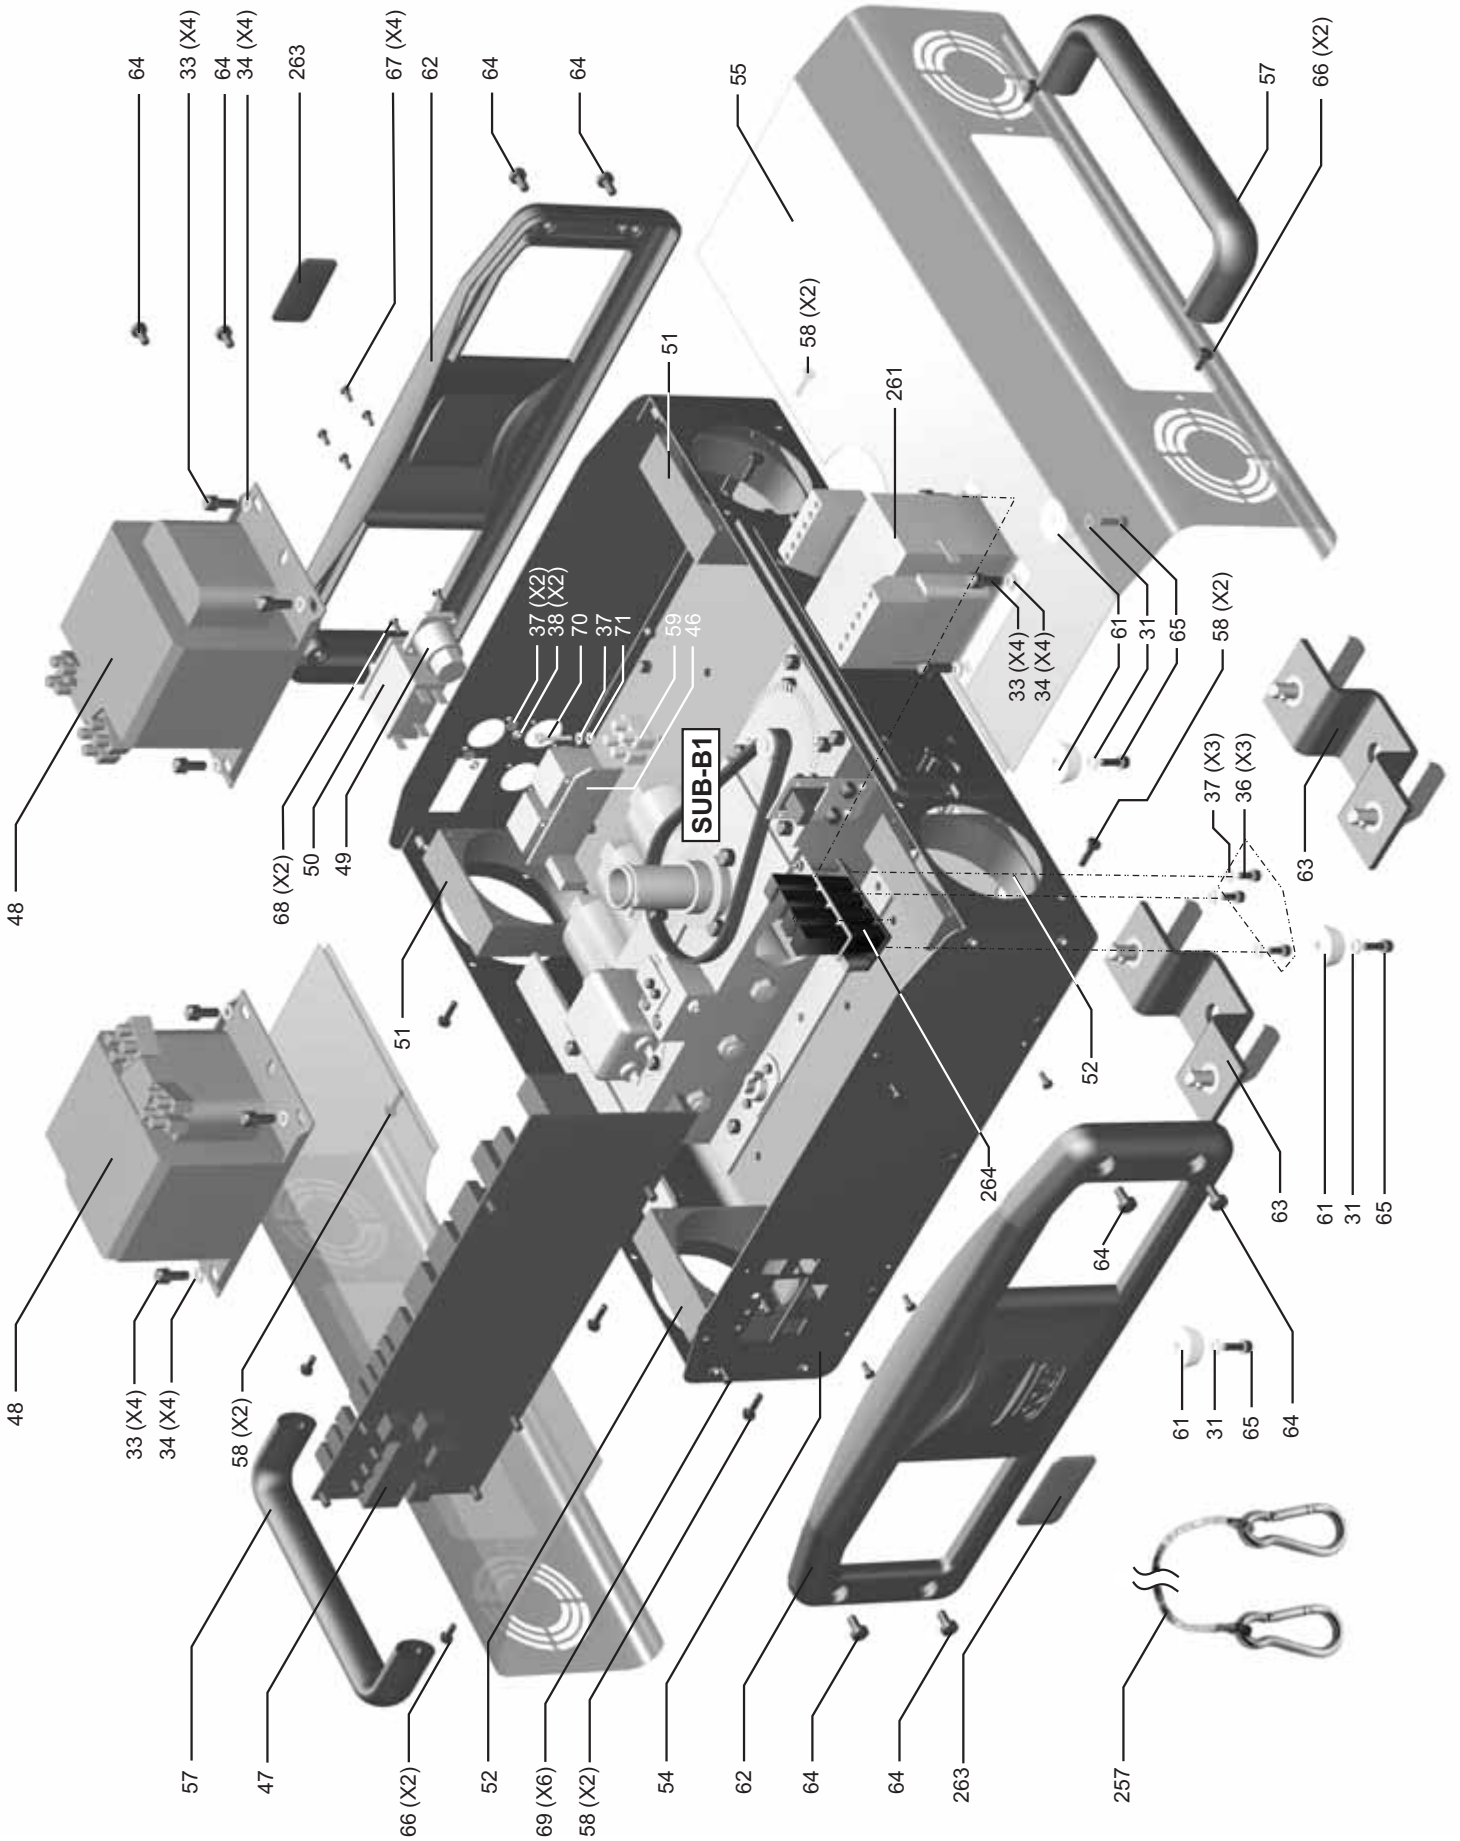

MP 700 WASH

TECHNICAL REFERENCE

- Code 02E013 *Electronic Ballast*
- Code 02E012 *Magnetic Ballast*

- EXPLODED VIEW
- SPARE PARTS

Tav. 1 HEAD UNIT

Tav. 3 - SUB-T2

Tav. 4 - SUB-T3

Tav. 5 - SUB-T4

Tav. 6 - Arm

Tav. 7
With electronic ballast

Tav. 8 With magnetic ballast

04M222

04M148

04M220

04M184 (Only for 02E012)

04M211

04M133

04M221

04M175 (Only for 02E013)

04M203

04M209

04M210

Pos.	PART Code
2	04F184
3	04F187
5	04G202
6	04G203
7	04G222
8	04I146
9	04I148
10	04I149
11	04I150
12	04I151
13	04I152
14	04L035
15	04L045
16	04N174
17	04O014
18	04P008
19	04B336
20	04C012
21	03G011
22	04L044
23	04N172
24	04B451
25	04L091
28	04L075
29	04L071
30	04L069
31	04L120
32	04L113
33	04L078
34	04L121
35	04L125
36	04L057
37	04L015
38	04L016
39	04L089
40	04L109
41	04L108
42	04L084
43	04L081
44	04L088
46	04B454
47	04B422
48	04D011
49	04E066
50	04E076
51	04E091
52	04E092
54	04G012
55	04F257
57	04L054
58	04L056
59	04E113
61	04O011
62	04P011
63	03G013
64	04L111
65	04L070
66	04L107
67	04L053
68	04L090
69	04L140
70	04L062
71	04L026
73	04E070
74	04F185
75	04F186
76	04F188
77	04F189

Pos.	PART Code
227	03G027
228	04N223
229	04L159
230	04N221
231	04I201
232	04I049
233	04G143
234	03G028
235	03G029
236	03G030
237	04L064
238	04I068
239	04G253
240	04B455
241	04B456
242	04I189
243	03G031
244	04F284
245	04F288
246	04N220
247	04A196
248	04G258
249	04F278
250	04N219
251	03G032
252	04F279
253	04F286
254	04F285
255	04G255
256	04F283
257	04N217
258	04B459
259	04F287
260	04L160
261	04E124
262	04N229
263	04N228
264	03G035
265	04E123