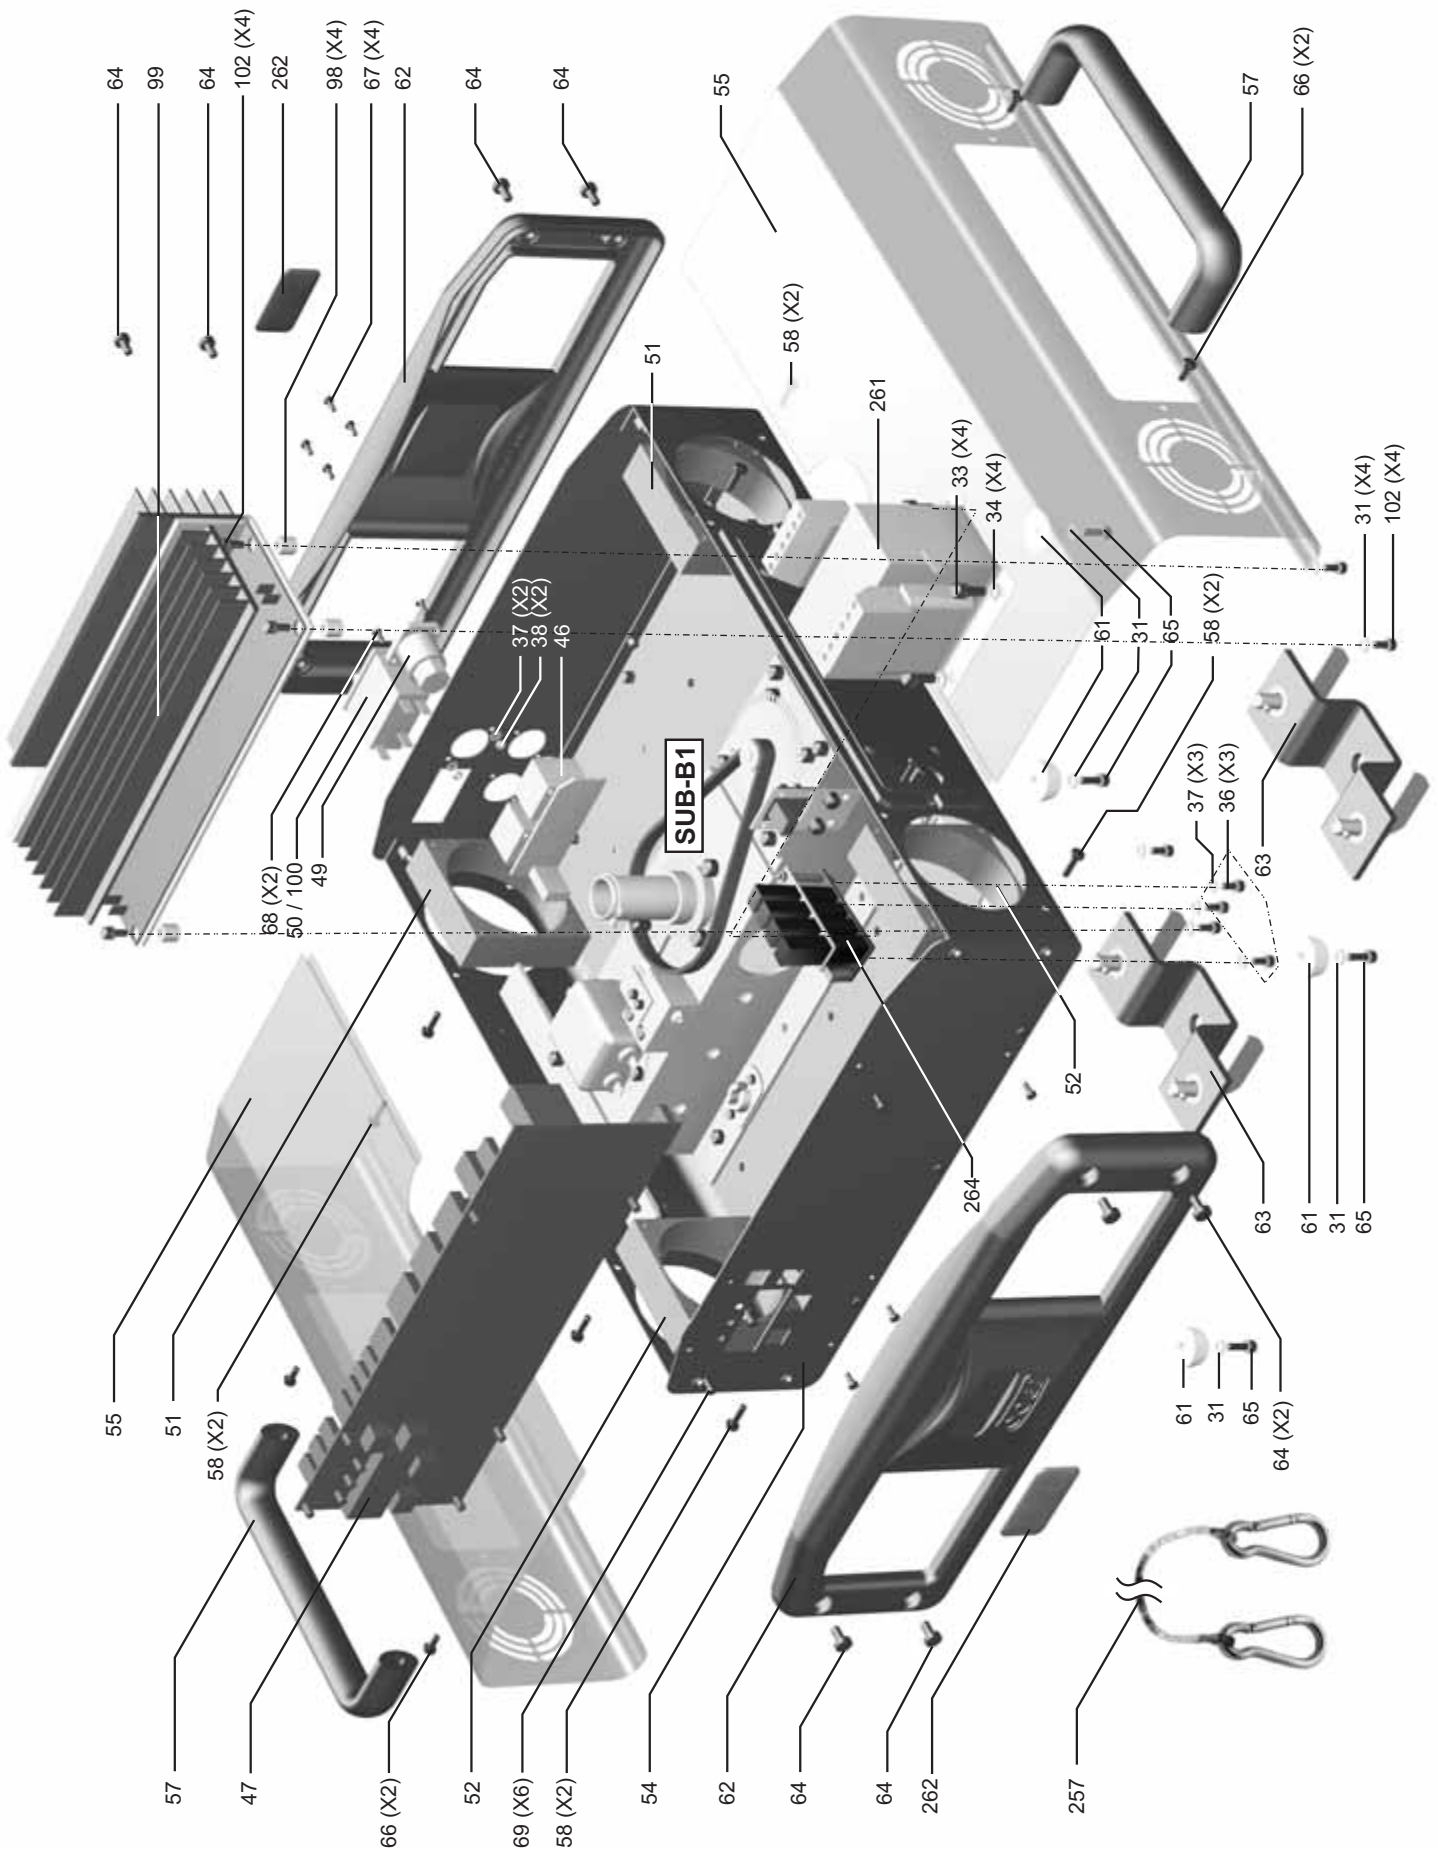

MP 700 WASH

TECHNICAL REFERENCE

- Code 02E013 *Electronic Ballast*
- Code 02E012 *Magnetic Ballast*

- EXPLODED VIEW
- SPARE PARTS

Tav. 1 HEAD UNIT

Tav. 3 - SUB-T2

Tav. 4 - SUB-T3

Tav. 5 - SUB-T4

Tav. 6 - Arm

Tav. 7
With electronic ballast

Tav. 8 With magnetic ballast

04M222

04M148

04M220

04M184 (Only for 02E012)

04M211

04M133

04M221

04M175 (Only for 02E013)

04M203

04M209

04M210

Pos.	PART Code
2	04F184
3	04F187
5	04G202
6	04G203
7	04G222
8	04I146
9	04I148
10	04I149
11	04I150
12	04I151
13	04I152
14	04L035
15	04L045
16	04N174
17	04O014
18	04P008
19	04B336
20	04C012
21	03G011
22	04L044
23	04N172
24	04B451
25	04L091
28	04L075
29	04L071
30	04L069
31	04L120
32	04L113
33	04L078
34	04L121
35	04L125
36	04L057
37	04L015
38	04L016
39	04L089
40	04L109
41	04L108
42	04L084
43	04L081
44	04L088
46	04B454
47	04B422
48	04D011
49	04E066
50	04E076
51	04E091
52	04E092
54	04G012
55	04F257
57	04L054
58	04L056
59	04E113
61	04O011
62	04P011
63	03G013
64	04L111
65	04L070
66	04L107
67	04L053
68	04L090
69	04L140
70	04L062
71	04L026
73	04E070
74	04F185
75	04F186
76	04F188
77	04F189

Pos.	PART Code
227	03G027
228	04N223
229	04L159
230	04N221
231	04I201
232	04I049
233	04G143
234	03G028
235	03G029
236	03G030
237	04L064
238	04I068
239	04G253
240	04B455
241	04B456
242	04I189
243	03G031
244	04F284
245	04F288
246	04N220
247	04A196
248	04G258
249	04F278
250	04N219
251	03G032
252	04F279
253	04F286
254	04F285
255	04G255
256	04F283
257	04N217
258	04B459
259	04F287
260	04L160
261	04E124
262	04N229
263	04N228
264	03G035
265	04E123