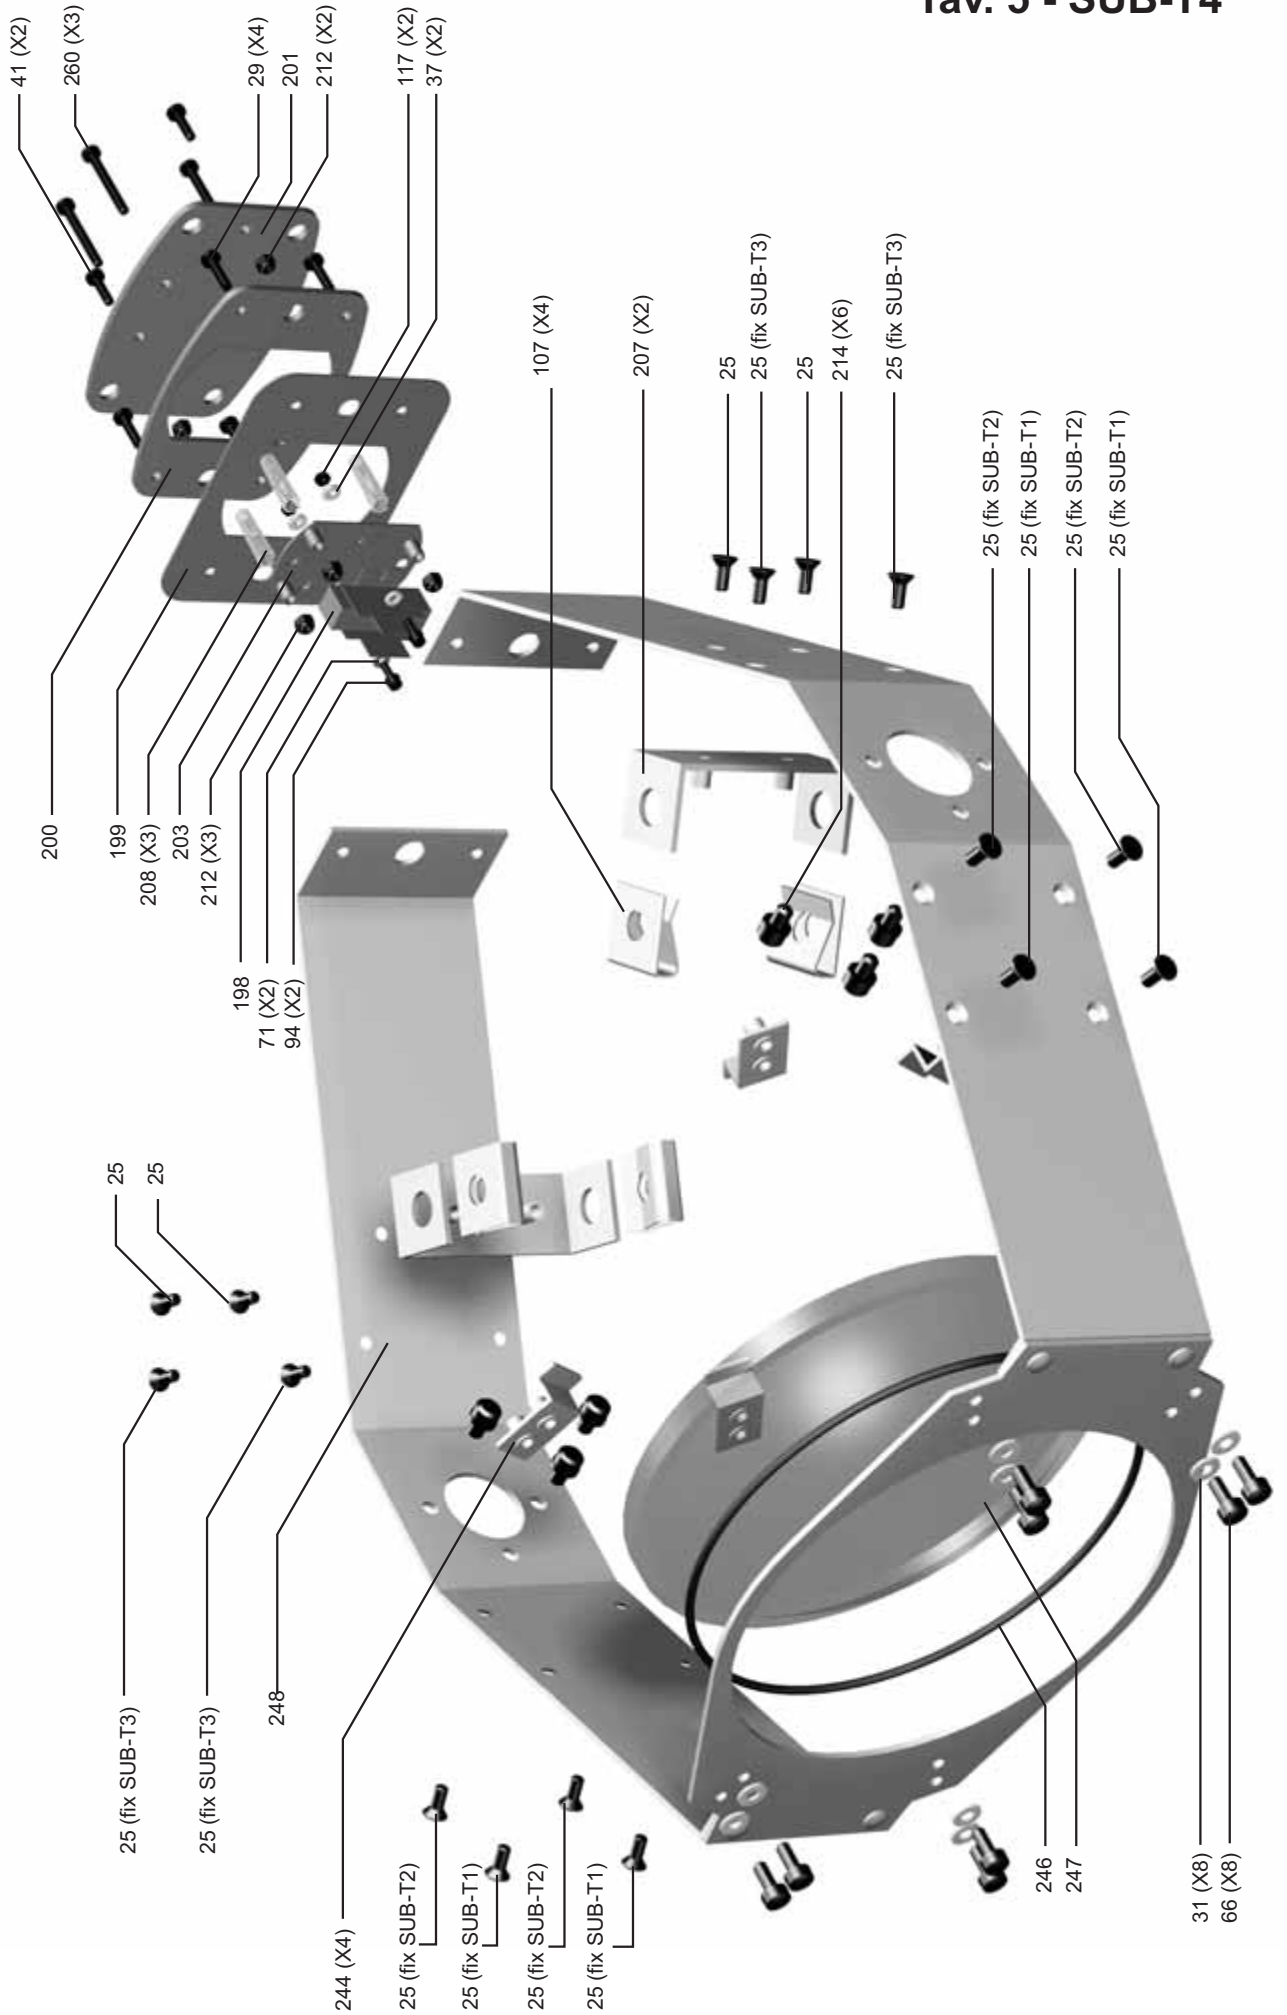

MP 700 WASH

TECHNICAL REFERENCE

- Code 02E013 *Electronic Ballast*
- Code 02E012 *Magnetic Ballast*

- EXPLODED VIEW
- SPARE PARTS

Tav. 1 HEAD UNIT

Tav. 3 - SUB-T2

Tav. 4 - SUB-T3

Tav. 5 - SUB-T4

Tav. 6 - Arm

Tav. 7
With electronic ballast

Tav. 8 With magnetic ballast

04M222

04M148

04M220

04M184 (Only for 02E012)

04M211

04M133

04M221

04M175 (Only for 02E013)

04M203

04M209

04M210

Pos.	PART Code
2	04F184
3	04F187
5	04G202
6	04G203
7	04G222
8	04I146
9	04I148
10	04I149
11	04I150
12	04I151
13	04I152
14	04L035
15	04L045
16	04N174
17	04O014
18	04P008
19	04B336
20	04C012
21	03G011
22	04L044
23	04N172
24	04B451
25	04L091
28	04L075
29	04L071
30	04L069
31	04L120
32	04L113
33	04L078
34	04L121
35	04L125
36	04L057
37	04L015
38	04L016
39	04L089
40	04L109
41	04L108
42	04L084
43	04L081
44	04L088
46	04B454
47	04B422
48	04D011
49	04E066
50	04E076
51	04E091
52	04E092
54	04G012
55	04F257
57	04L054
58	04L056
59	04E113
61	04O011
62	04P011
63	03G013
64	04L111
65	04L070
66	04L107
67	04L053
68	04L090
69	04L140
70	04L062
71	04L026
73	04E070
74	04F185
75	04F186
76	04F188
77	04F189

Pos.	PART Code
227	03G027
228	04N223
229	04L159
230	04N221
231	04I201
232	04I049
233	04G143
234	03G028
235	03G029
236	03G030
237	04L064
238	04I068
239	04G253
240	04B455
241	04B456
242	04I189
243	03G031
244	04F284
245	04F288
246	04N220
247	04A196
248	04G258
249	04F278
250	04N219
251	03G032
252	04F279
253	04F286
254	04F285
255	04G255
256	04F283
257	04N217
258	04B459
259	04F287
260	04L160
261	04E124
262	04N229
263	04N228
264	03G035
265	04E123