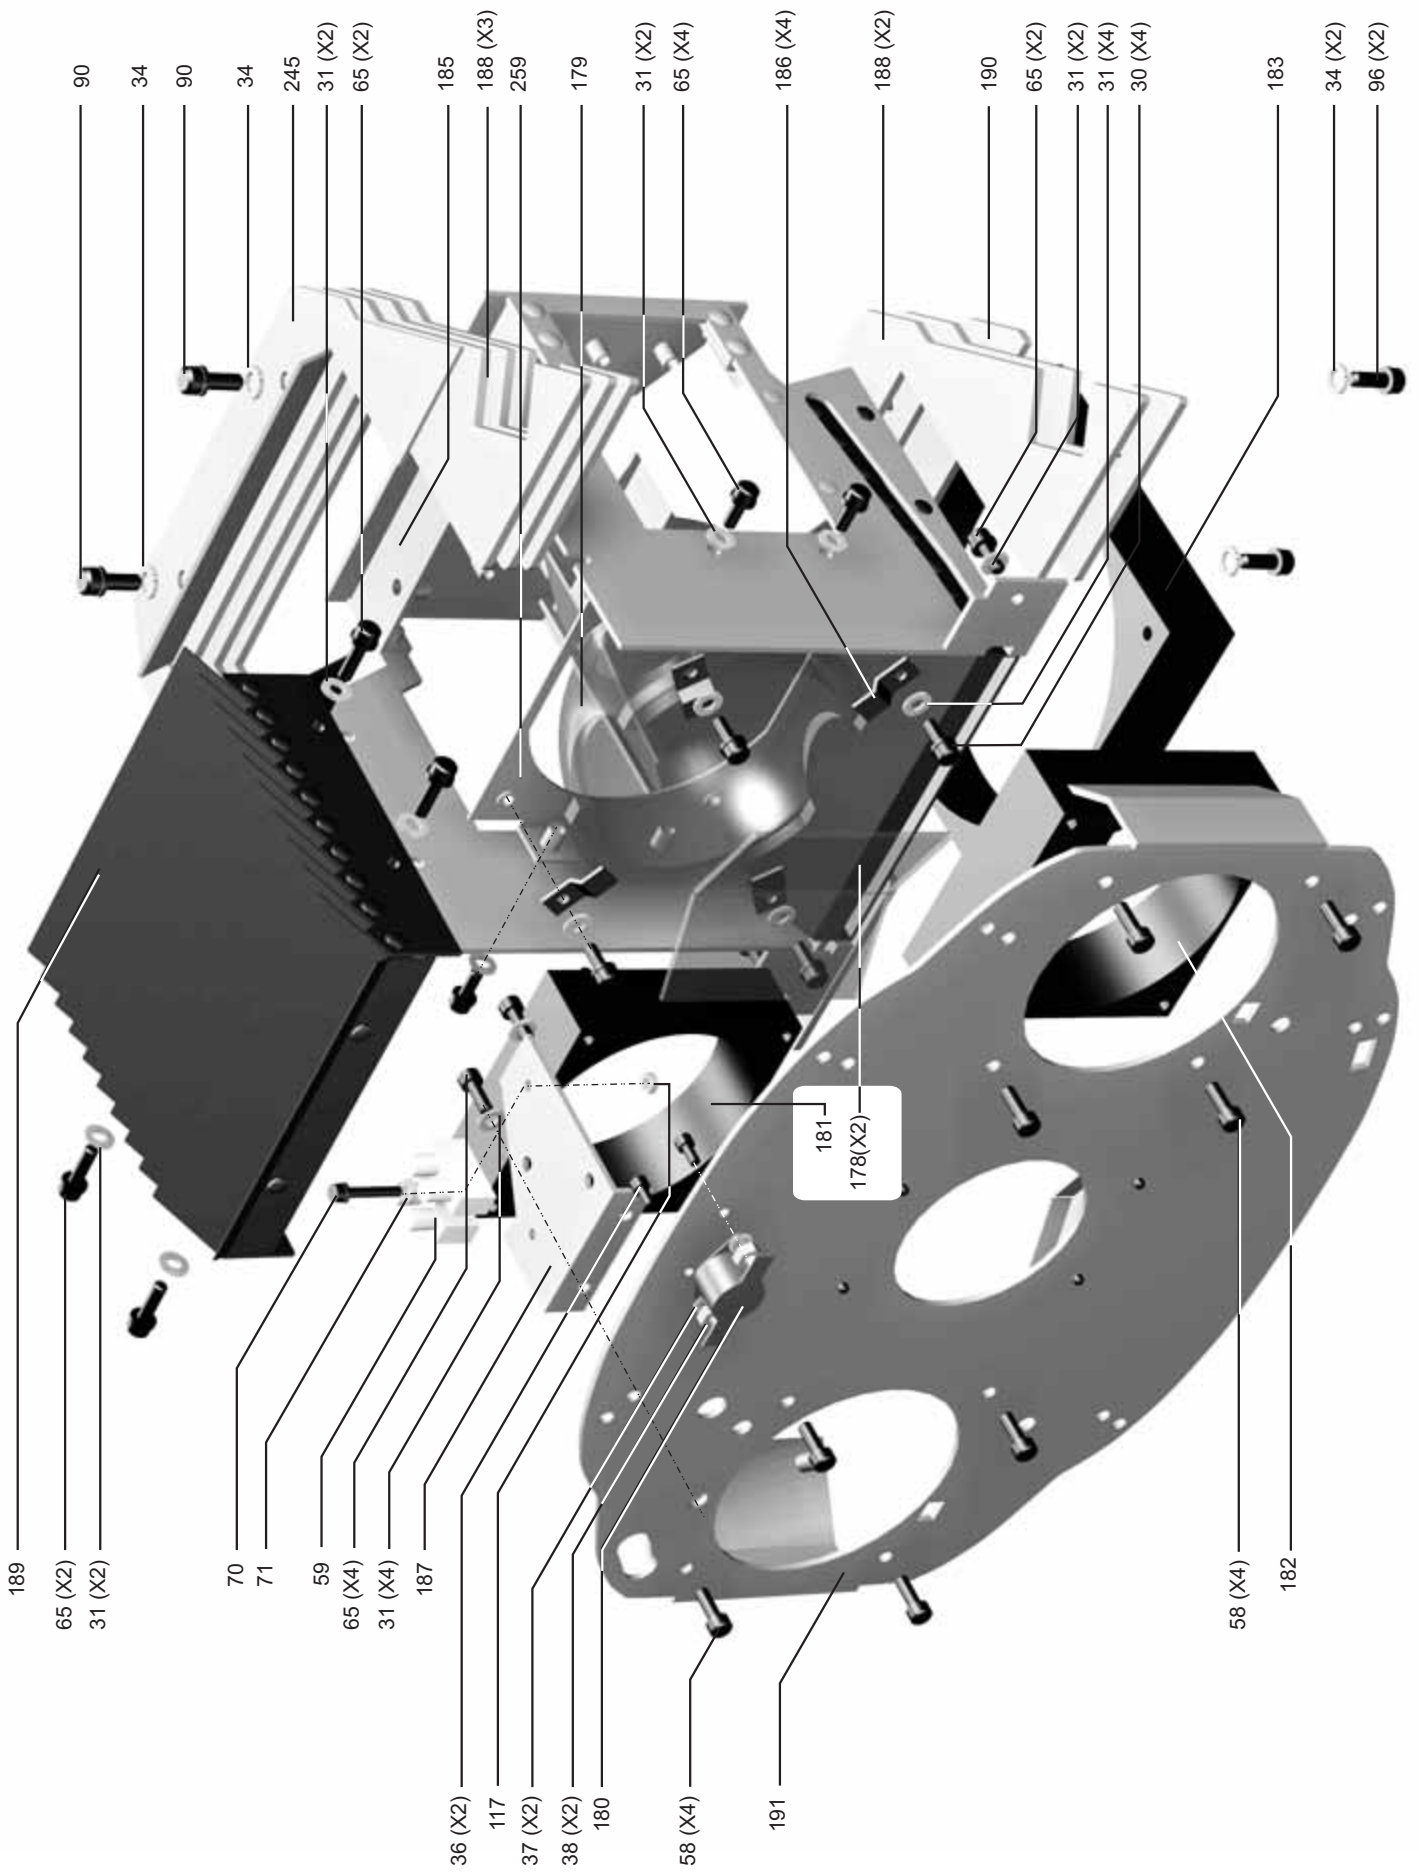

MP 700 WASH

TECHNICAL REFERENCE

- Code 02E013 *Electronic Ballast*
- Code 02E012 *Magnetic Ballast*

- EXPLODED VIEW
- SPARE PARTS

Tav. 1 HEAD UNIT

Tav. 3 - SUB-T2

Tav. 4 - SUB-T3

Tav. 5 - SUB-T4

Tav. 6 - Arm

Tav. 7
With electronic ballast

Tav. 8 With magnetic ballast

04M222

04M148

04M220

04M184 (Only for 02E012)

04M211

04M133

04M221

04M175 (Only for 02E013)

04M203

04M209

04M210

Pos.	PART Code
2	04F184
3	04F187
5	04G202
6	04G203
7	04G222
8	04I146
9	04I148
10	04I149
11	04I150
12	04I151
13	04I152
14	04L035
15	04L045
16	04N174
17	04O014
18	04P008
19	04B336
20	04C012
21	03G011
22	04L044
23	04N172
24	04B451
25	04L091
28	04L075
29	04L071
30	04L069
31	04L120
32	04L113
33	04L078
34	04L121
35	04L125
36	04L057
37	04L015
38	04L016
39	04L089
40	04L109
41	04L108
42	04L084
43	04L081
44	04L088
46	04B454
47	04B422
48	04D011
49	04E066
50	04E076
51	04E091
52	04E092
54	04G012
55	04F257
57	04L054
58	04L056
59	04E113
61	04O011
62	04P011
63	03G013
64	04L111
65	04L070
66	04L107
67	04L053
68	04L090
69	04L140
70	04L062
71	04L026
73	04E070
74	04F185
75	04F186
76	04F188
77	04F189

Pos.	PART Code
227	03G027
228	04N223
229	04L159
230	04N221
231	04I201
232	04I049
233	04G143
234	03G028
235	03G029
236	03G030
237	04L064
238	04I068
239	04G253
240	04B455
241	04B456
242	04I189
243	03G031
244	04F284
245	04F288
246	04N220
247	04A196
248	04G258
249	04F278
250	04N219
251	03G032
252	04F279
253	04F286
254	04F285
255	04G255
256	04F283
257	04N217
258	04B459
259	04F287
260	04L160
261	04E124
262	04N229
263	04N228
264	03G035
265	04E123