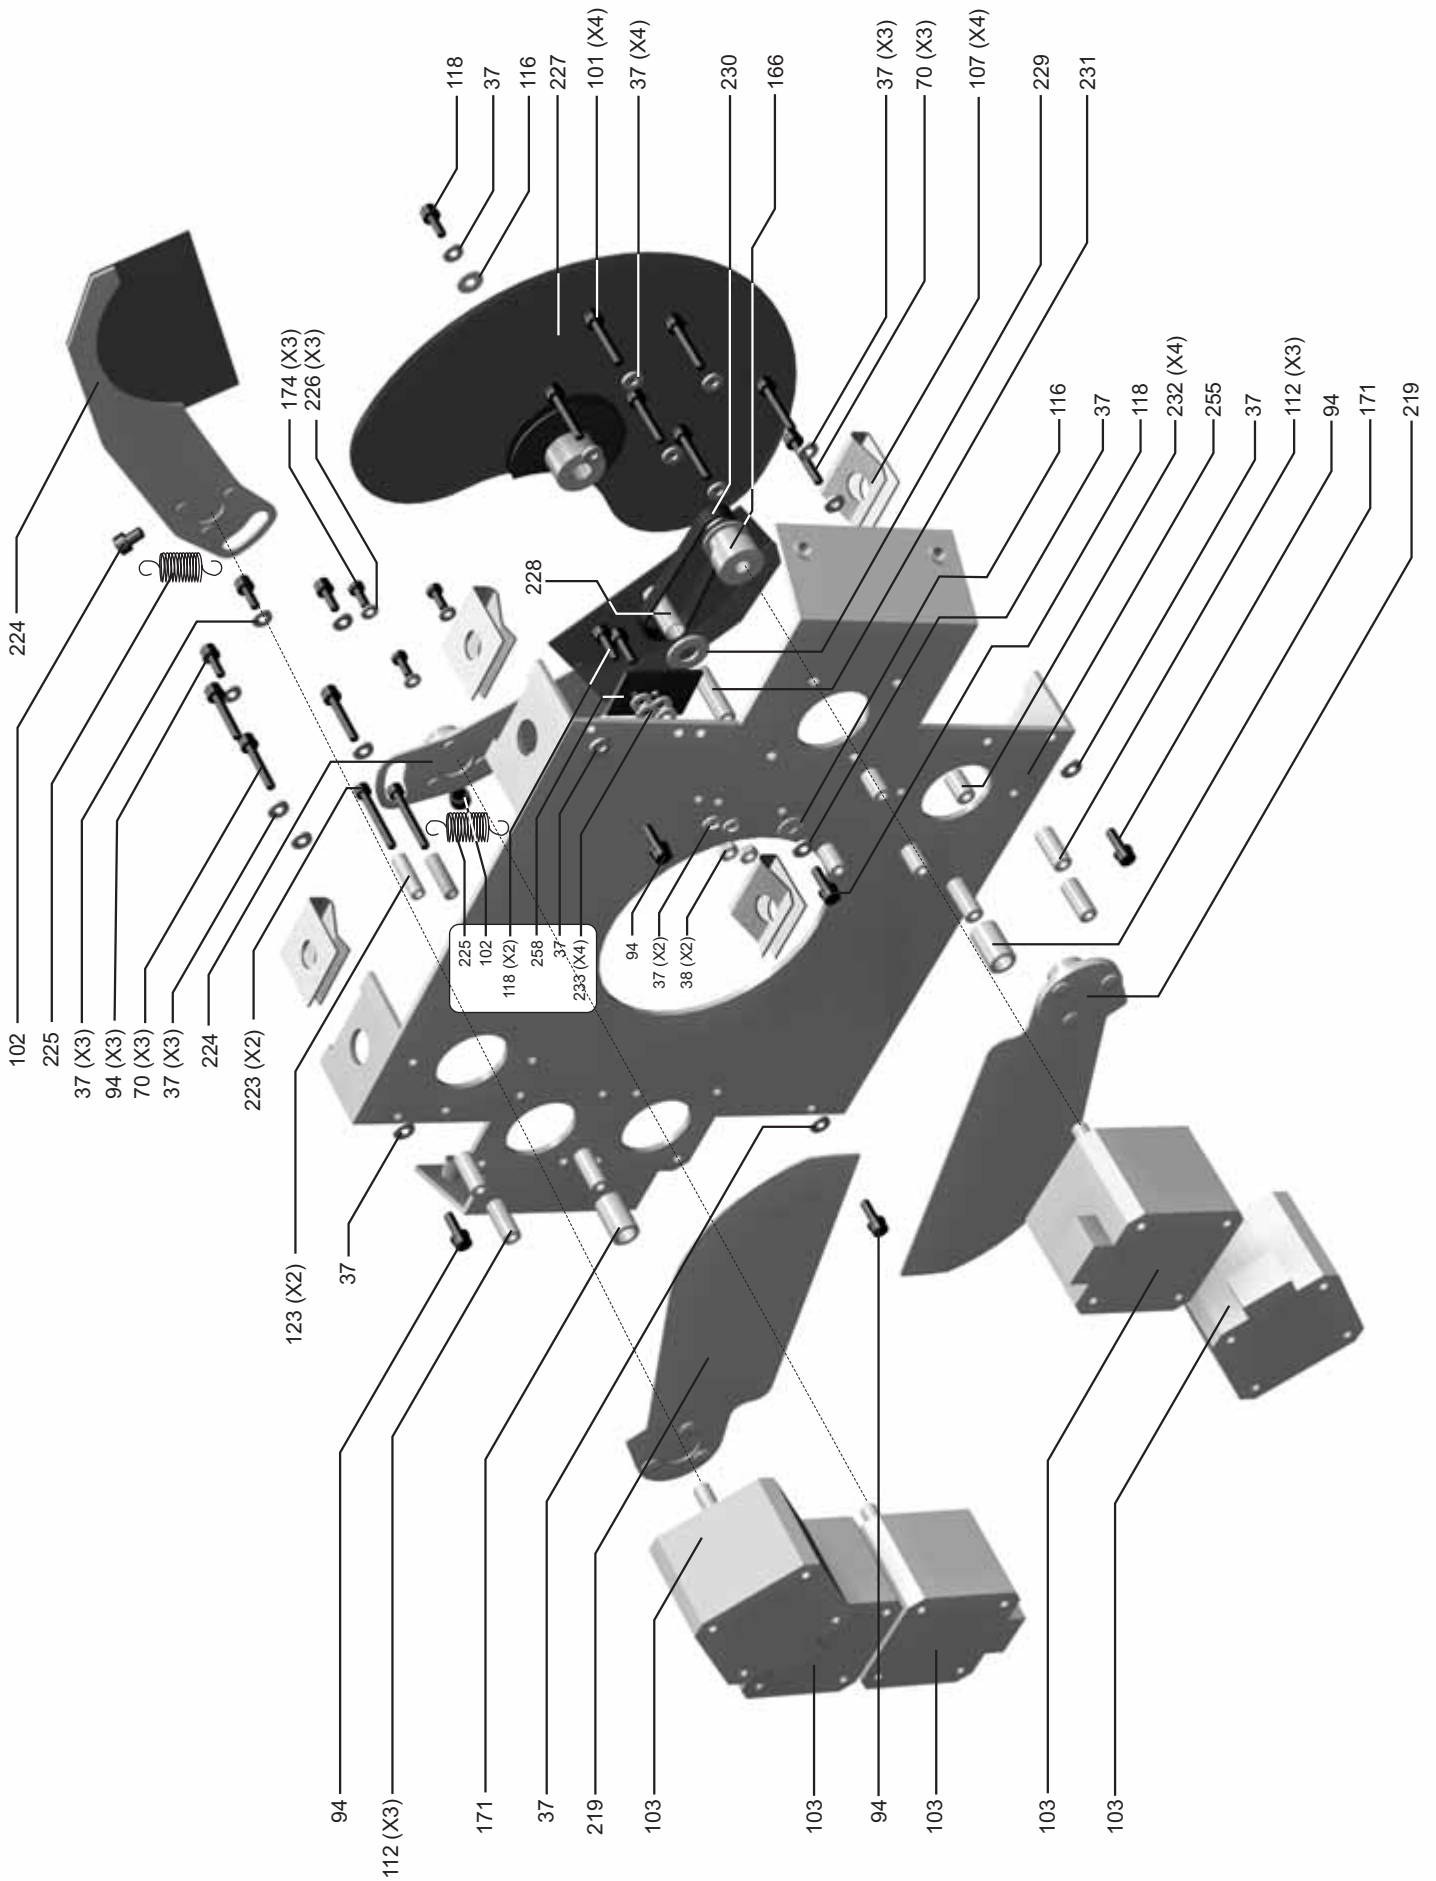

MP 700 WASH

TECHNICAL REFERENCE

- Code 02E013 *Electronic Ballast*
- Code 02E012 *Magnetic Ballast*

- EXPLODED VIEW
- SPARE PARTS

Tav. 1 HEAD UNIT

Tav. 3 - SUB-T2

Tav. 4 - SUB-T3

Tav. 5 - SUB-T4

Tav. 6 - Arm

Tav. 7
With electronic ballast

Tav. 8 With magnetic ballast

04M222

04M148

04M220

04M184 (Only for 02E012)

04M211

04M133

04M221

04M175 (Only for 02E013)

04M203

04M209

04M210

Pos.	PART Code
2	04F184
3	04F187
5	04G202
6	04G203
7	04G222
8	04I146
9	04I148
10	04I149
11	04I150
12	04I151
13	04I152
14	04L035
15	04L045
16	04N174
17	04O014
18	04P008
19	04B336
20	04C012
21	03G011
22	04L044
23	04N172
24	04B451
25	04L091
28	04L075
29	04L071
30	04L069
31	04L120
32	04L113
33	04L078
34	04L121
35	04L125
36	04L057
37	04L015
38	04L016
39	04L089
40	04L109
41	04L108
42	04L084
43	04L081
44	04L088
46	04B454
47	04B422
48	04D011
49	04E066
50	04E076
51	04E091
52	04E092
54	04G012
55	04F257
57	04L054
58	04L056
59	04E113
61	04O011
62	04P011
63	03G013
64	04L111
65	04L070
66	04L107
67	04L053
68	04L090
69	04L140
70	04L062
71	04L026
73	04E070
74	04F185
75	04F186
76	04F188
77	04F189

Pos.	PART Code
227	03G027
228	04N223
229	04L159
230	04N221
231	04I201
232	04I049
233	04G143
234	03G028
235	03G029
236	03G030
237	04L064
238	04I068
239	04G253
240	04B455
241	04B456
242	04I189
243	03G031
244	04F284
245	04F288
246	04N220
247	04A196
248	04G258
249	04F278
250	04N219
251	03G032
252	04F279
253	04F286
254	04F285
255	04G255
256	04F283
257	04N217
258	04B459
259	04F287
260	04L160
261	04E124
262	04N229
263	04N228
264	03G035
265	04E123