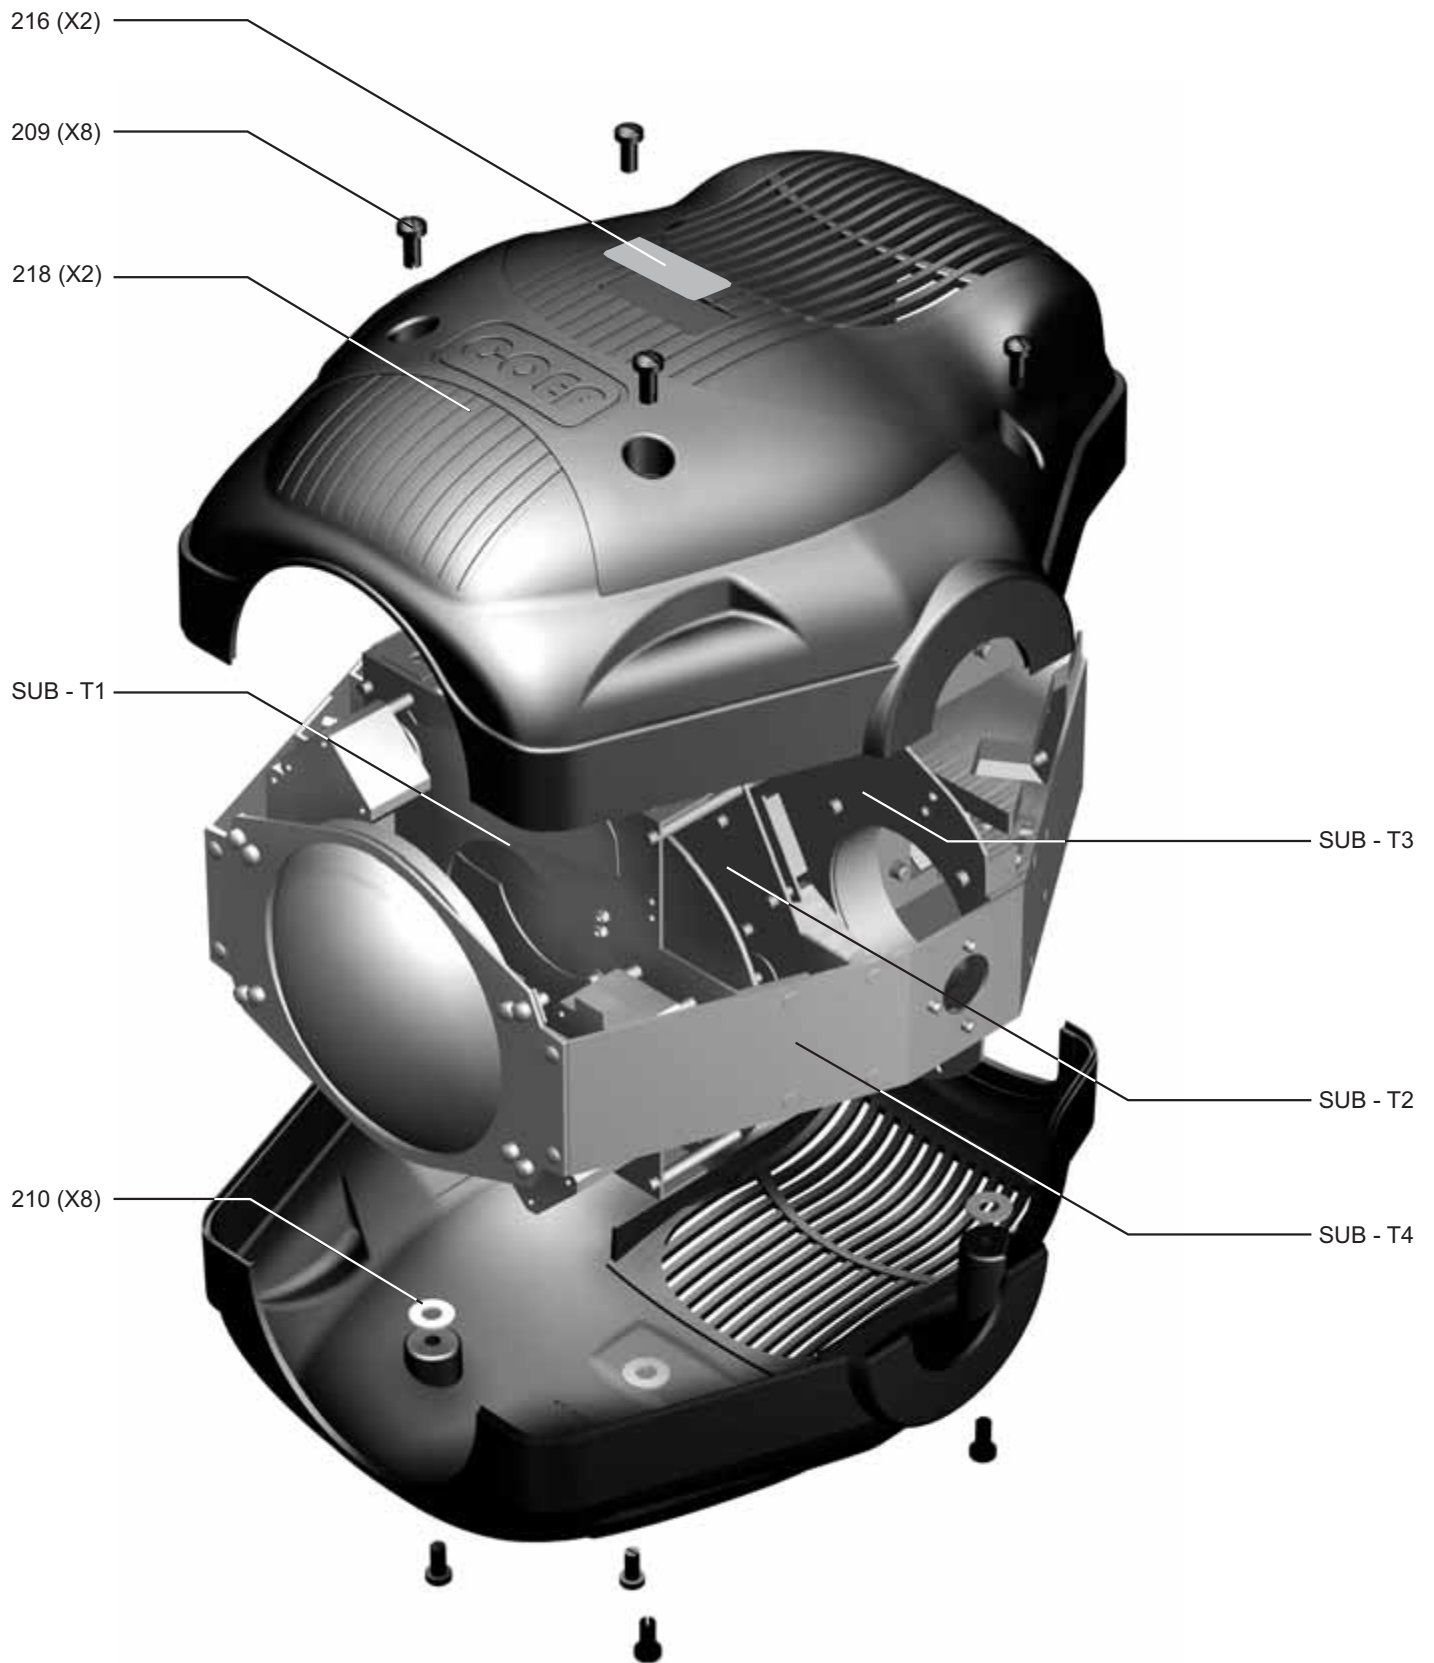

MP 700 WASH

TECHNICAL REFERENCE

- Code 02E013 *Electronic Ballast*
- Code 02E012 *Magnetic Ballast*

- EXPLODED VIEW
- SPARE PARTS

Tav. 1 HEAD UNIT

Tav. 3 - SUB-T2

Tav. 4 - SUB-T3

Tav. 5 - SUB-T4

Tav. 6 - Arm

Tav. 7
With electronic ballast

Tav. 8 With magnetic ballast

04M222

04M148

04M220

04M184 (Only for 02E012)

04M211

04M133

04M221

04M175 (Only for 02E013)

04M203

04M209

04M210

Pos.	PART Code
2	04F184
3	04F187
5	04G202
6	04G203
7	04G222
8	04I146
9	04I148
10	04I149
11	04I150
12	04I151
13	04I152
14	04L035
15	04L045
16	04N174
17	04O014
18	04P008
19	04B336
20	04C012
21	03G011
22	04L044
23	04N172
24	04B451
25	04L091
28	04L075
29	04L071
30	04L069
31	04L120
32	04L113
33	04L078
34	04L121
35	04L125
36	04L057
37	04L015
38	04L016
39	04L089
40	04L109
41	04L108
42	04L084
43	04L081
44	04L088
46	04B454
47	04B422
48	04D011
49	04E066
50	04E076
51	04E091
52	04E092
54	04G012
55	04F257
57	04L054
58	04L056
59	04E113
61	04O011
62	04P011
63	03G013
64	04L111
65	04L070
66	04L107
67	04L053
68	04L090
69	04L140
70	04L062
71	04L026
73	04E070
74	04F185
75	04F186
76	04F188
77	04F189

Pos.	PART Code
78	04F251
79	04G201
80	03G014
81	04G247
82	03G015
83	04I147
84	04I197
85	04I200
86	04N173
87	04B450
88	04L127
89	04L123
90	04L079
91	04L086
92	04L122
93	04L126
94	04L058
95	04L087
96	04L080
98	04I138
99	04D014
100	04E112
101	04L061
102	04L067
103	04C007
107	04N156
112	04I143
116	04L142
117	04L040
118	04L059
123	04P013
139	04L065
166	04I196
171	04P012
172	04B452
178	04A141
179	04A172
180	04E105
181	04E106
182	04E109
183	04E107
185	03G021
186	04F199
187	04F235
188	04F240
189	03G022
190	04F266
191	03G023
196	04D012
197	04D013
198	04E094
199	04F247
200	04F248
201	04F249
203	04F261
207	04G240
208	04L009
209	04N154
210	04N155
212	04L128
214	04L076
216	04N218
218	04P015
219	03G025
223	04L063
224	03G026
225	04L158
226	04L117