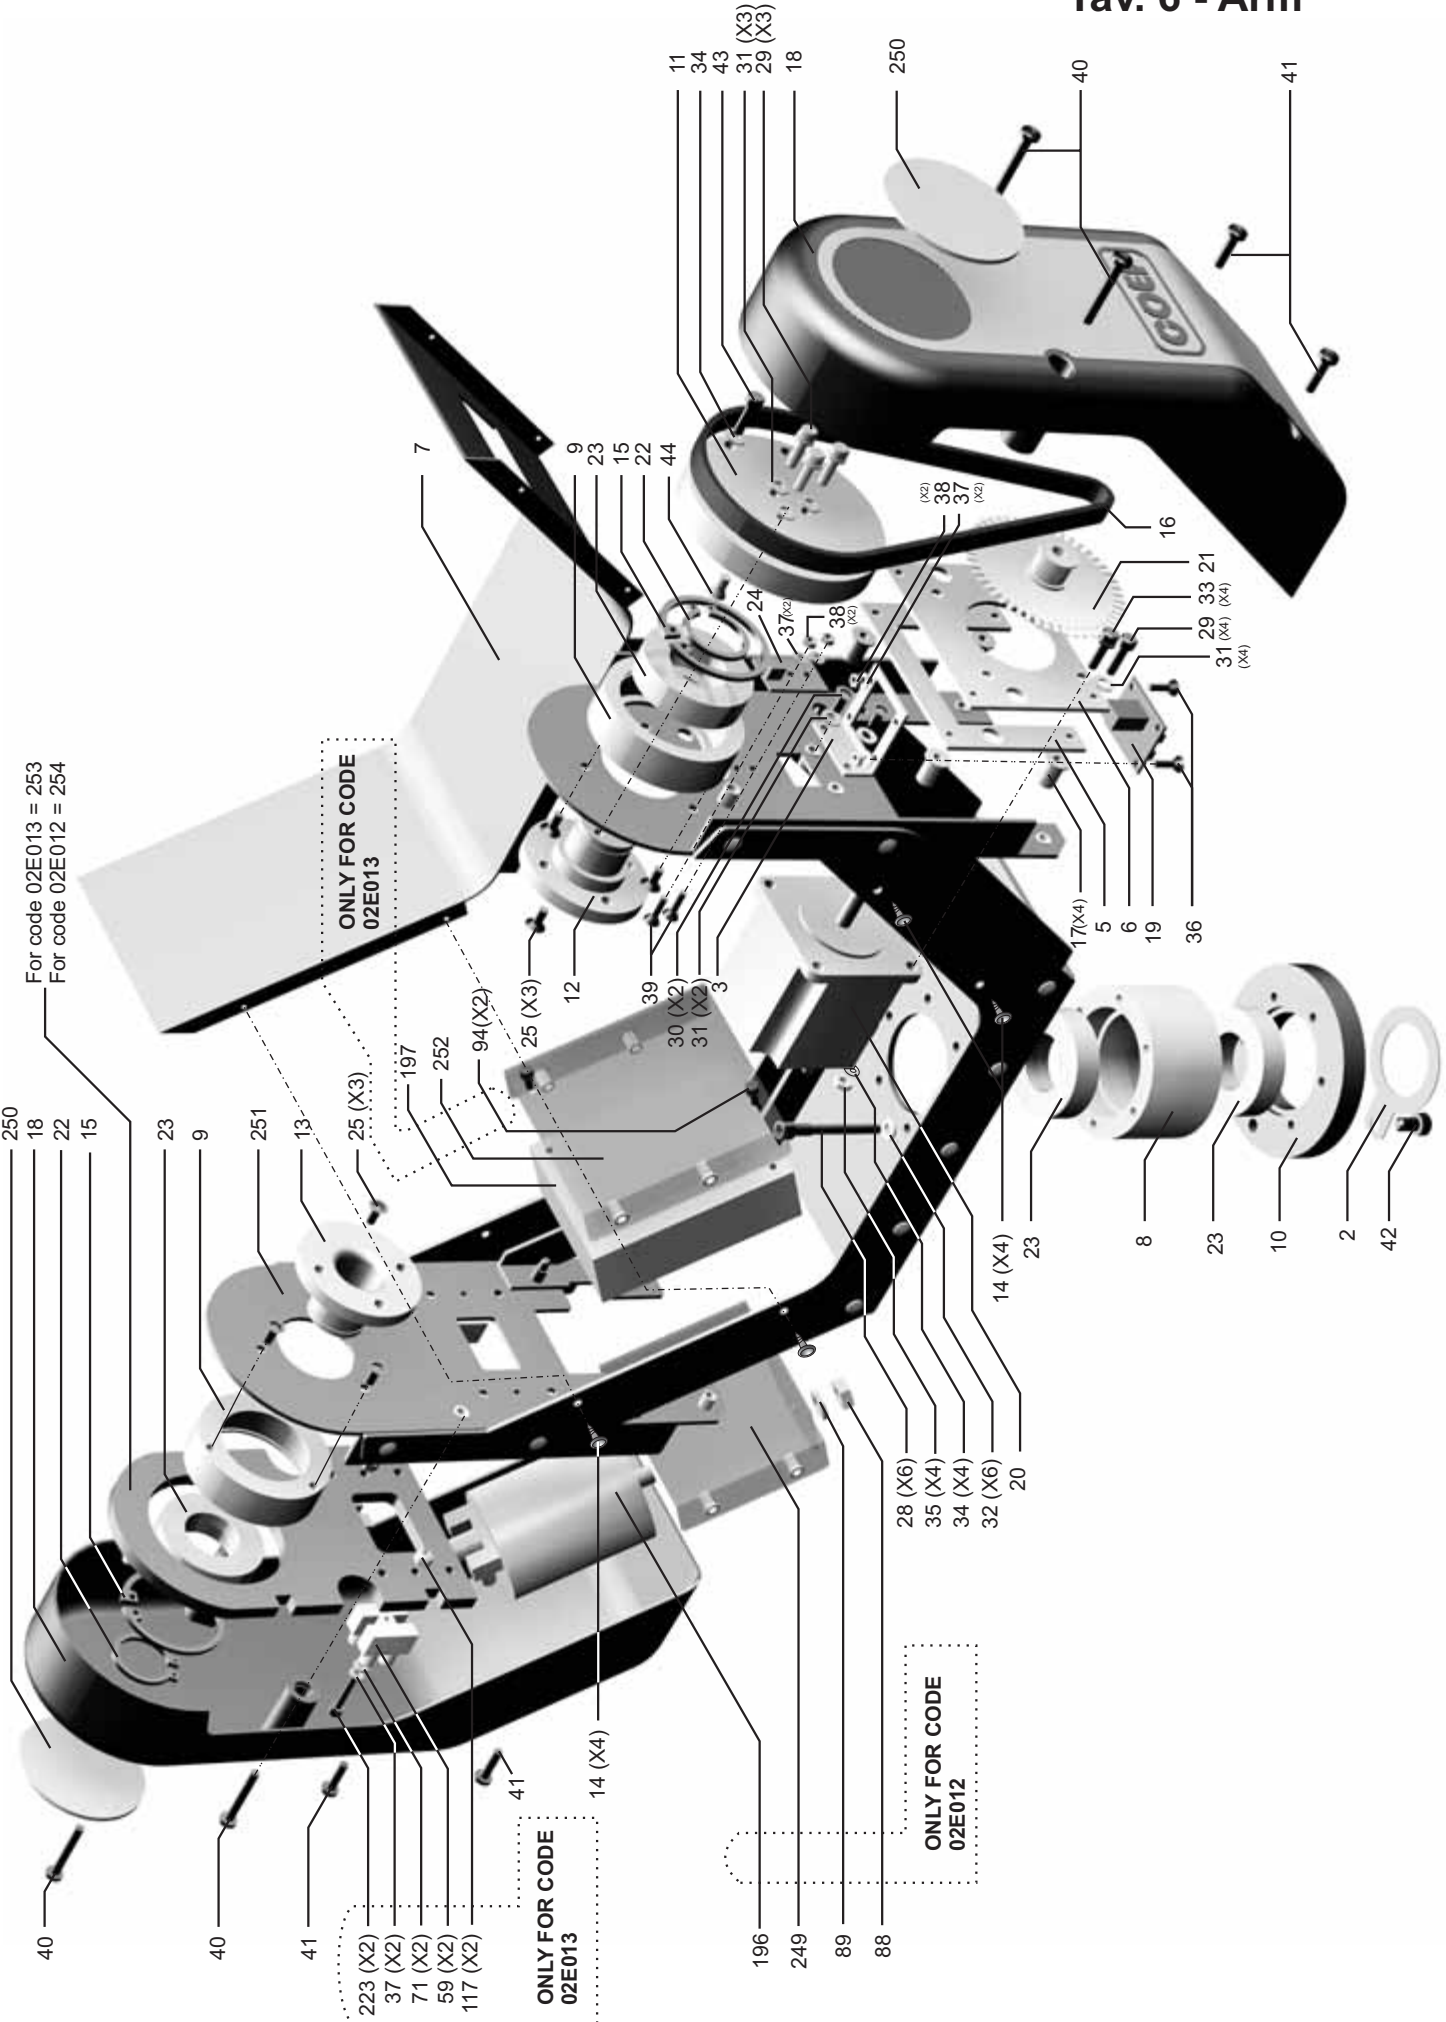

MP 700 WASH

TECHNICAL REFERENCE

- Code 02E013 *Electronic Ballast*
- Code 02E012 *Magnetic Ballast*

- EXPLODED VIEW
- SPARE PARTS

Tav. 1 HEAD UNIT

Tav. 3 - SUB-T2

Tav. 4 - SUB-T3

Tav. 5 - SUB-T4

Tav. 6 - Arm

Tav. 7
With electronic ballast

Tav. 8 With magnetic ballast

04M222

04M148

04M220

04M184 (Only for 02E012)

04M211

04M133

04M221

04M175 (Only for 02E013)

04M203

04M209

04M210

Pos.	PART Code
2	04F184
3	04F187
5	04G202
6	04G203
7	04G222
8	04I146
9	04I148
10	04I149
11	04I150
12	04I151
13	04I152
14	04L035
15	04L045
16	04N174
17	04O014
18	04P008
19	04B336
20	04C012
21	03G011
22	04L044
23	04N172
24	04B451
25	04L091
28	04L075
29	04L071
30	04L069
31	04L120
32	04L113
33	04L078
34	04L121
35	04L125
36	04L057
37	04L015
38	04L016
39	04L089
40	04L109
41	04L108
42	04L084
43	04L081
44	04L088
46	04B454
47	04B422
48	04D011
49	04E066
50	04E076
51	04E091
52	04E092
54	04G012
55	04F257
57	04L054
58	04L056
59	04E113
61	04O011
62	04P011
63	03G013
64	04L111
65	04L070
66	04L107
67	04L053
68	04L090
69	04L140
70	04L062
71	04L026
73	04E070
74	04F185
75	04F186
76	04F188
77	04F189

Pos.	PART Code
227	03G027
228	04N223
229	04L159
230	04N221
231	04I201
232	04I049
233	04G143
234	03G028
235	03G029
236	03G030
237	04L064
238	04I068
239	04G253
240	04B455
241	04B456
242	04I189
243	03G031
244	04F284
245	04F288
246	04N220
247	04A196
248	04G258
249	04F278
250	04N219
251	03G032
252	04F279
253	04F286
254	04F285
255	04G255
256	04F283
257	04N217
258	04B459
259	04F287
260	04L160
261	04E124
262	04N229
263	04N228
264	03G035
265	04E123